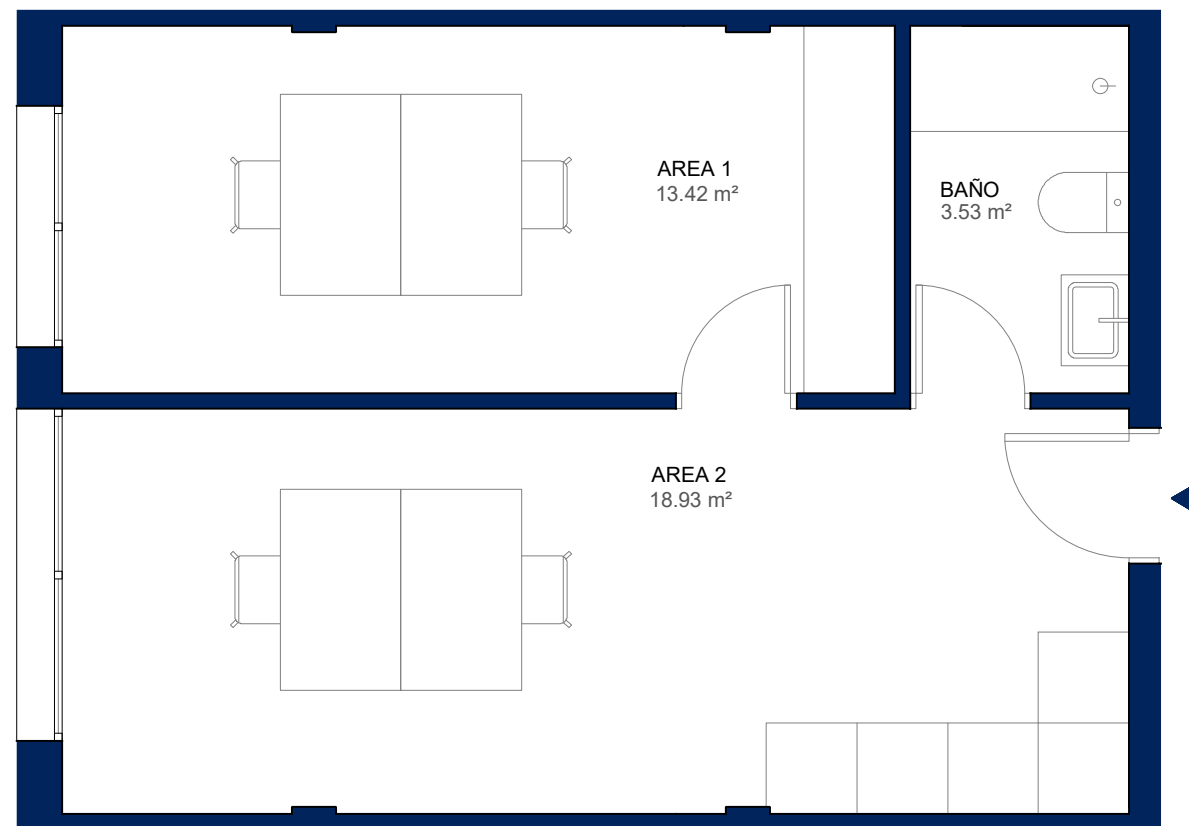

ARGIS SOTOVERDE

DESPACHO P1.104

Tipo H.2

SUPERFICIE TOTAL ÚTIL	35,89 m ²
SUPERFICIE ÚTIL INTERIOR	35,89 m ²
SUPERFICIE CONSTRUIDA CON COMUNES	52,62 m ²