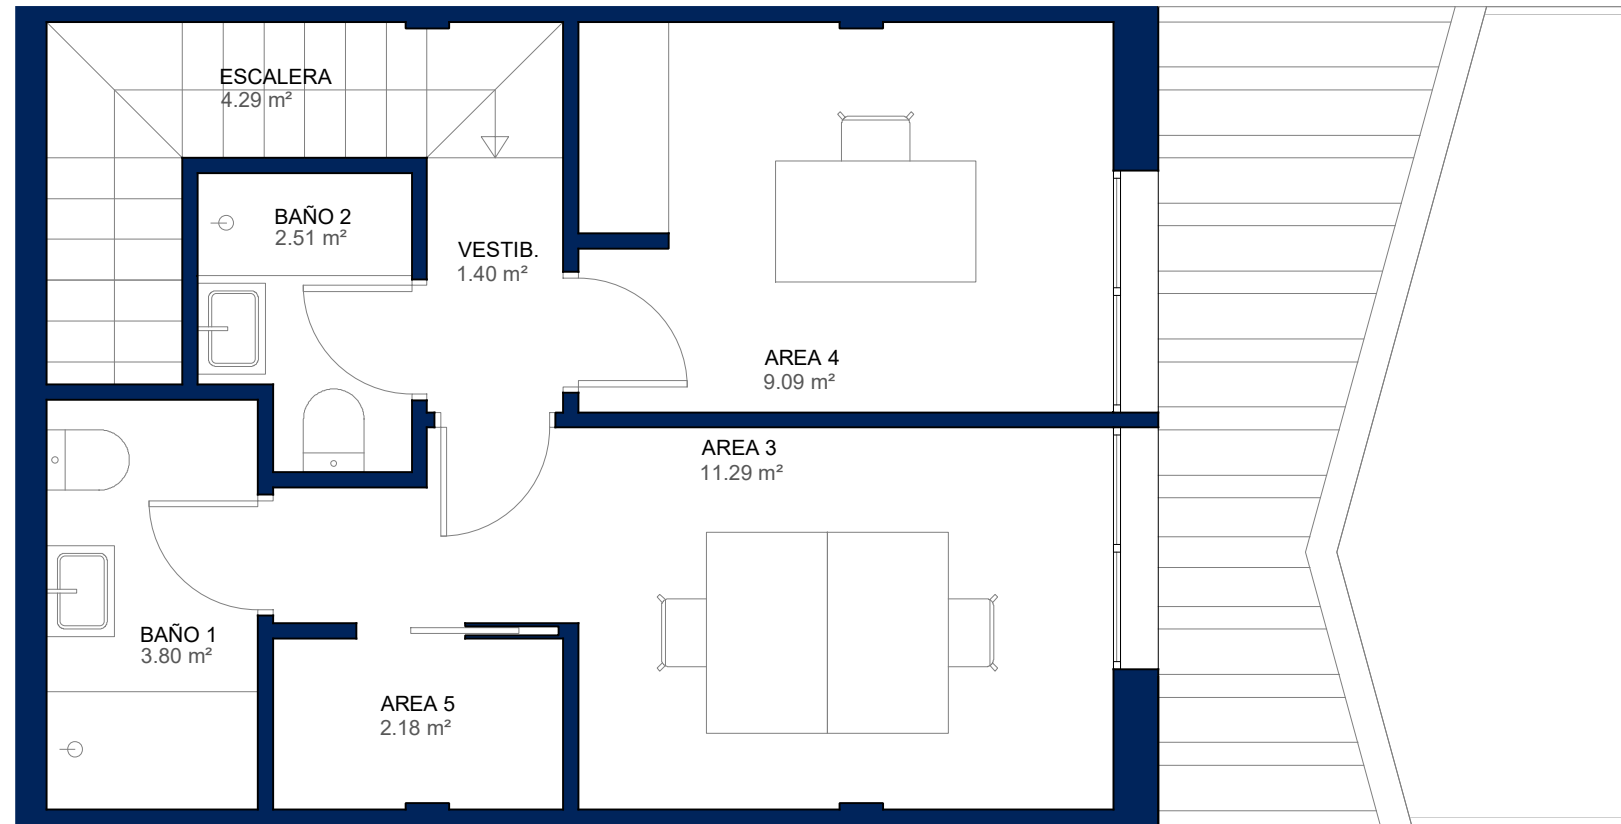

ARGIS SOTOVERDE

DESPACHO P1.006

Tipo F.4

SUPERFICIE TOTAL ÚTIL	112,50 m ²
SUPERFICIE ÚTIL INTERIOR	68,30 m ²
SUPERFICIE ÚTIL EXTERIOR <small>jardín privado</small>	44,20 m ²
SUPERFICIE CONSTRUIDA CON COMUNES	100,94 m ²

ARGIS SOTOVERDE

DESPACHO P1.006

Tipo F.4

 ARGIS
Living