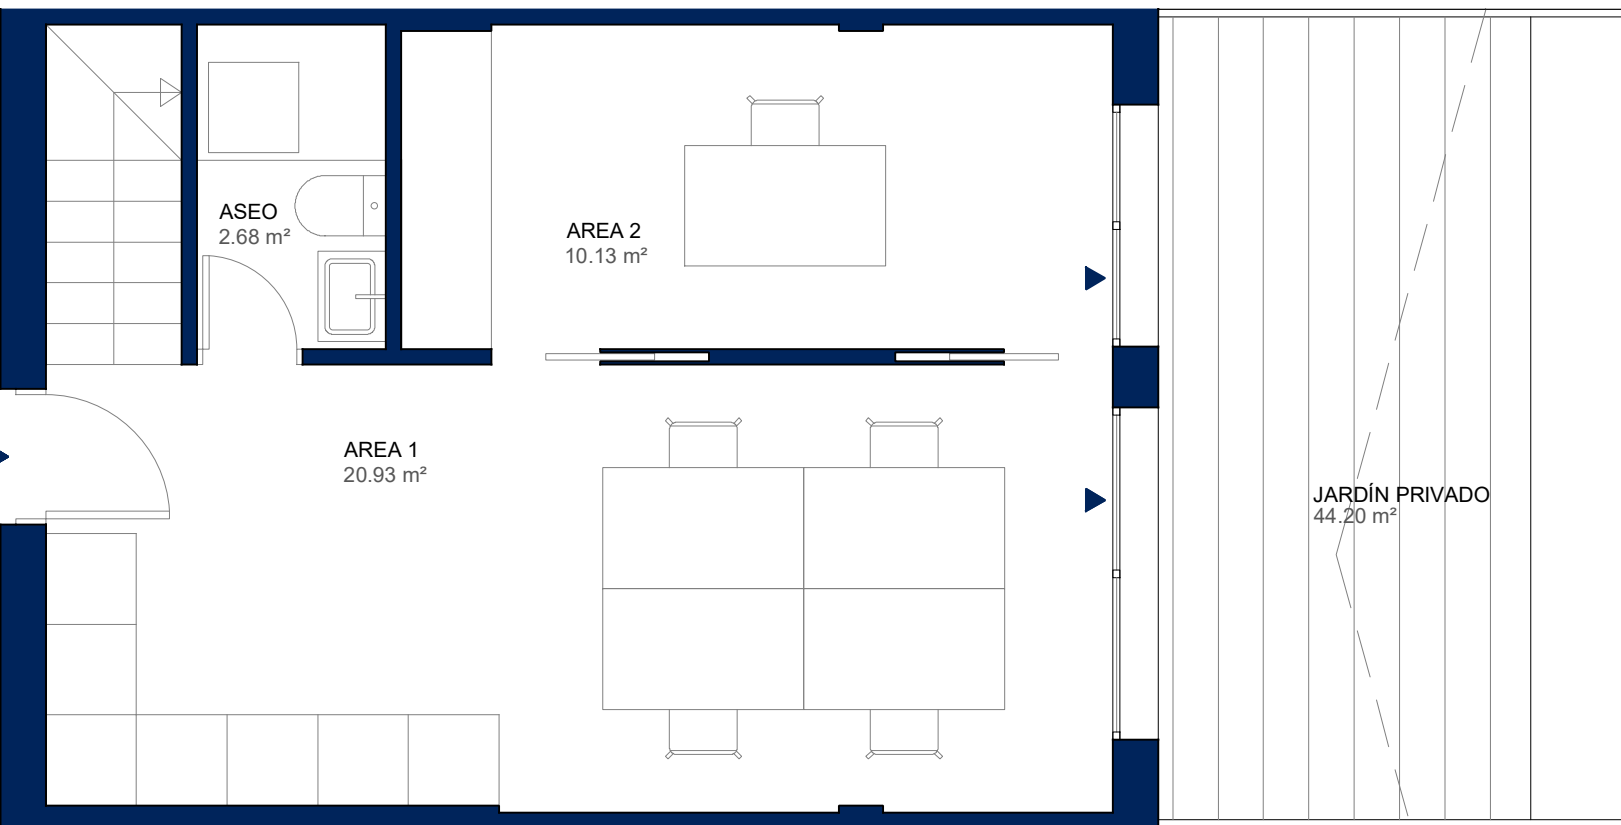

ARGIS SOTOVERDE

DESPACHO P1.006

Tipo F.4

SUPERFICIE TOTAL ÚTIL	112,50 m ²
SUPERFICIE ÚTIL INTERIOR	68,30 m ²
SUPERFICIE ÚTIL EXTERIOR <small>jardín privado</small>	44,20 m ²
SUPERFICIE CONSTRUIDA CON COMUNES	100,94 m ²

ARGIS SOTOVERDE

DESPACHO P1.006

Tipo F.4

 ARGIS
Living