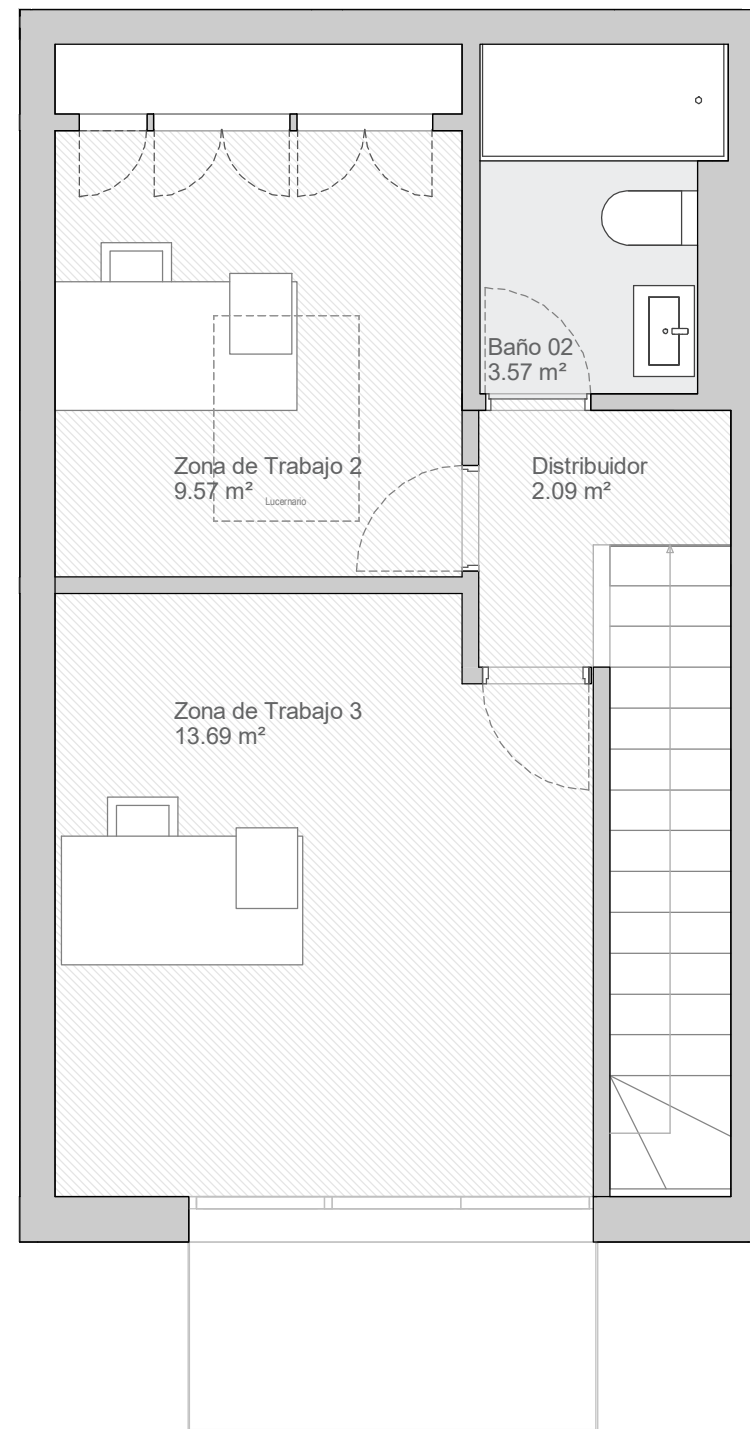

Planta segunda

Planta entreplanta

LOFT 217 - PLANTA SEGUNDA

Calle Camino del Monte 2

SUPERFICIE ÚTIL INTERIOR	54.48 m ²
SUPERFICIE ÚTIL EXTERIOR	3.38 m ²
TOTAL SUPERFICIE ÚTIL	57.86 m²
SUPERFICIE CONSTRUIDA CON COMUNES	83.55 m ²