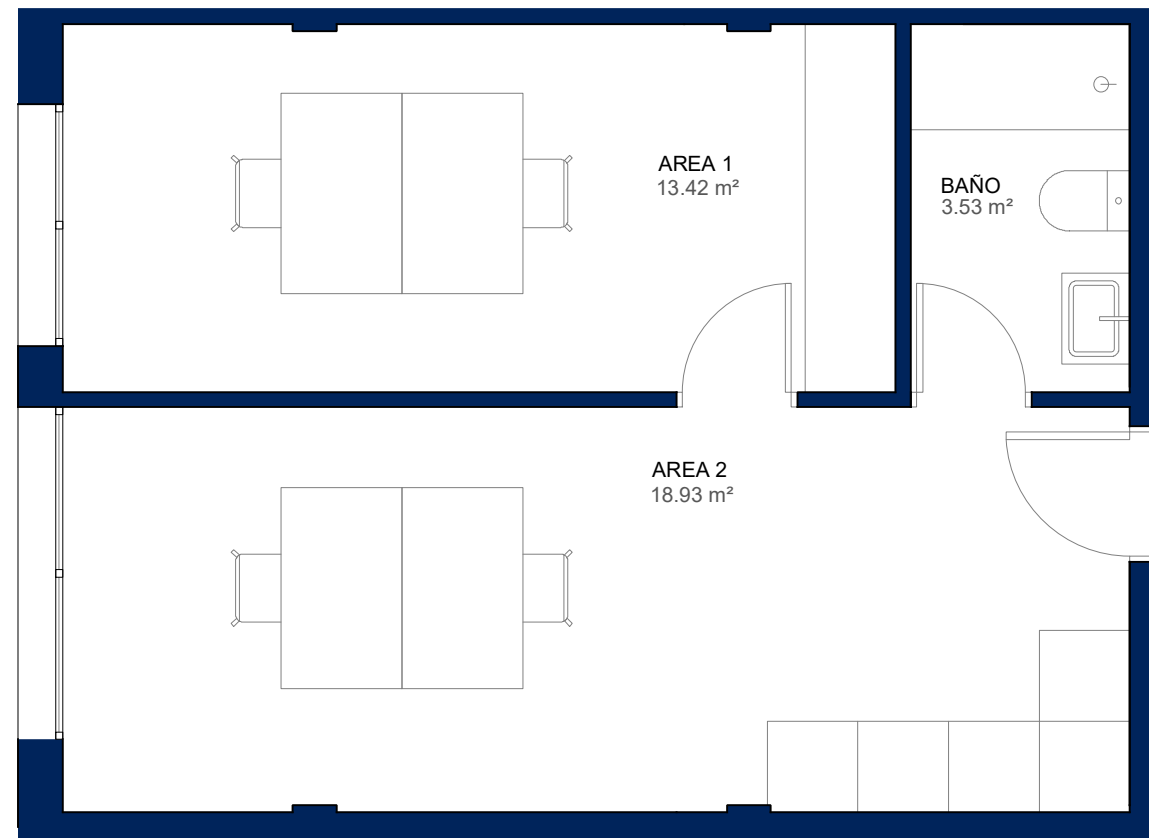

ARGIS SOTOVERDE

DESPACHO P1.106

Tipo H.2

SUPERFICIE TOTAL ÚTIL 35,89 m²

SUPERFICIE ÚTIL INTERIOR 35,89 m²

SUPERFICIE CONSTRUIDA CON COMUNES 52,62 m²