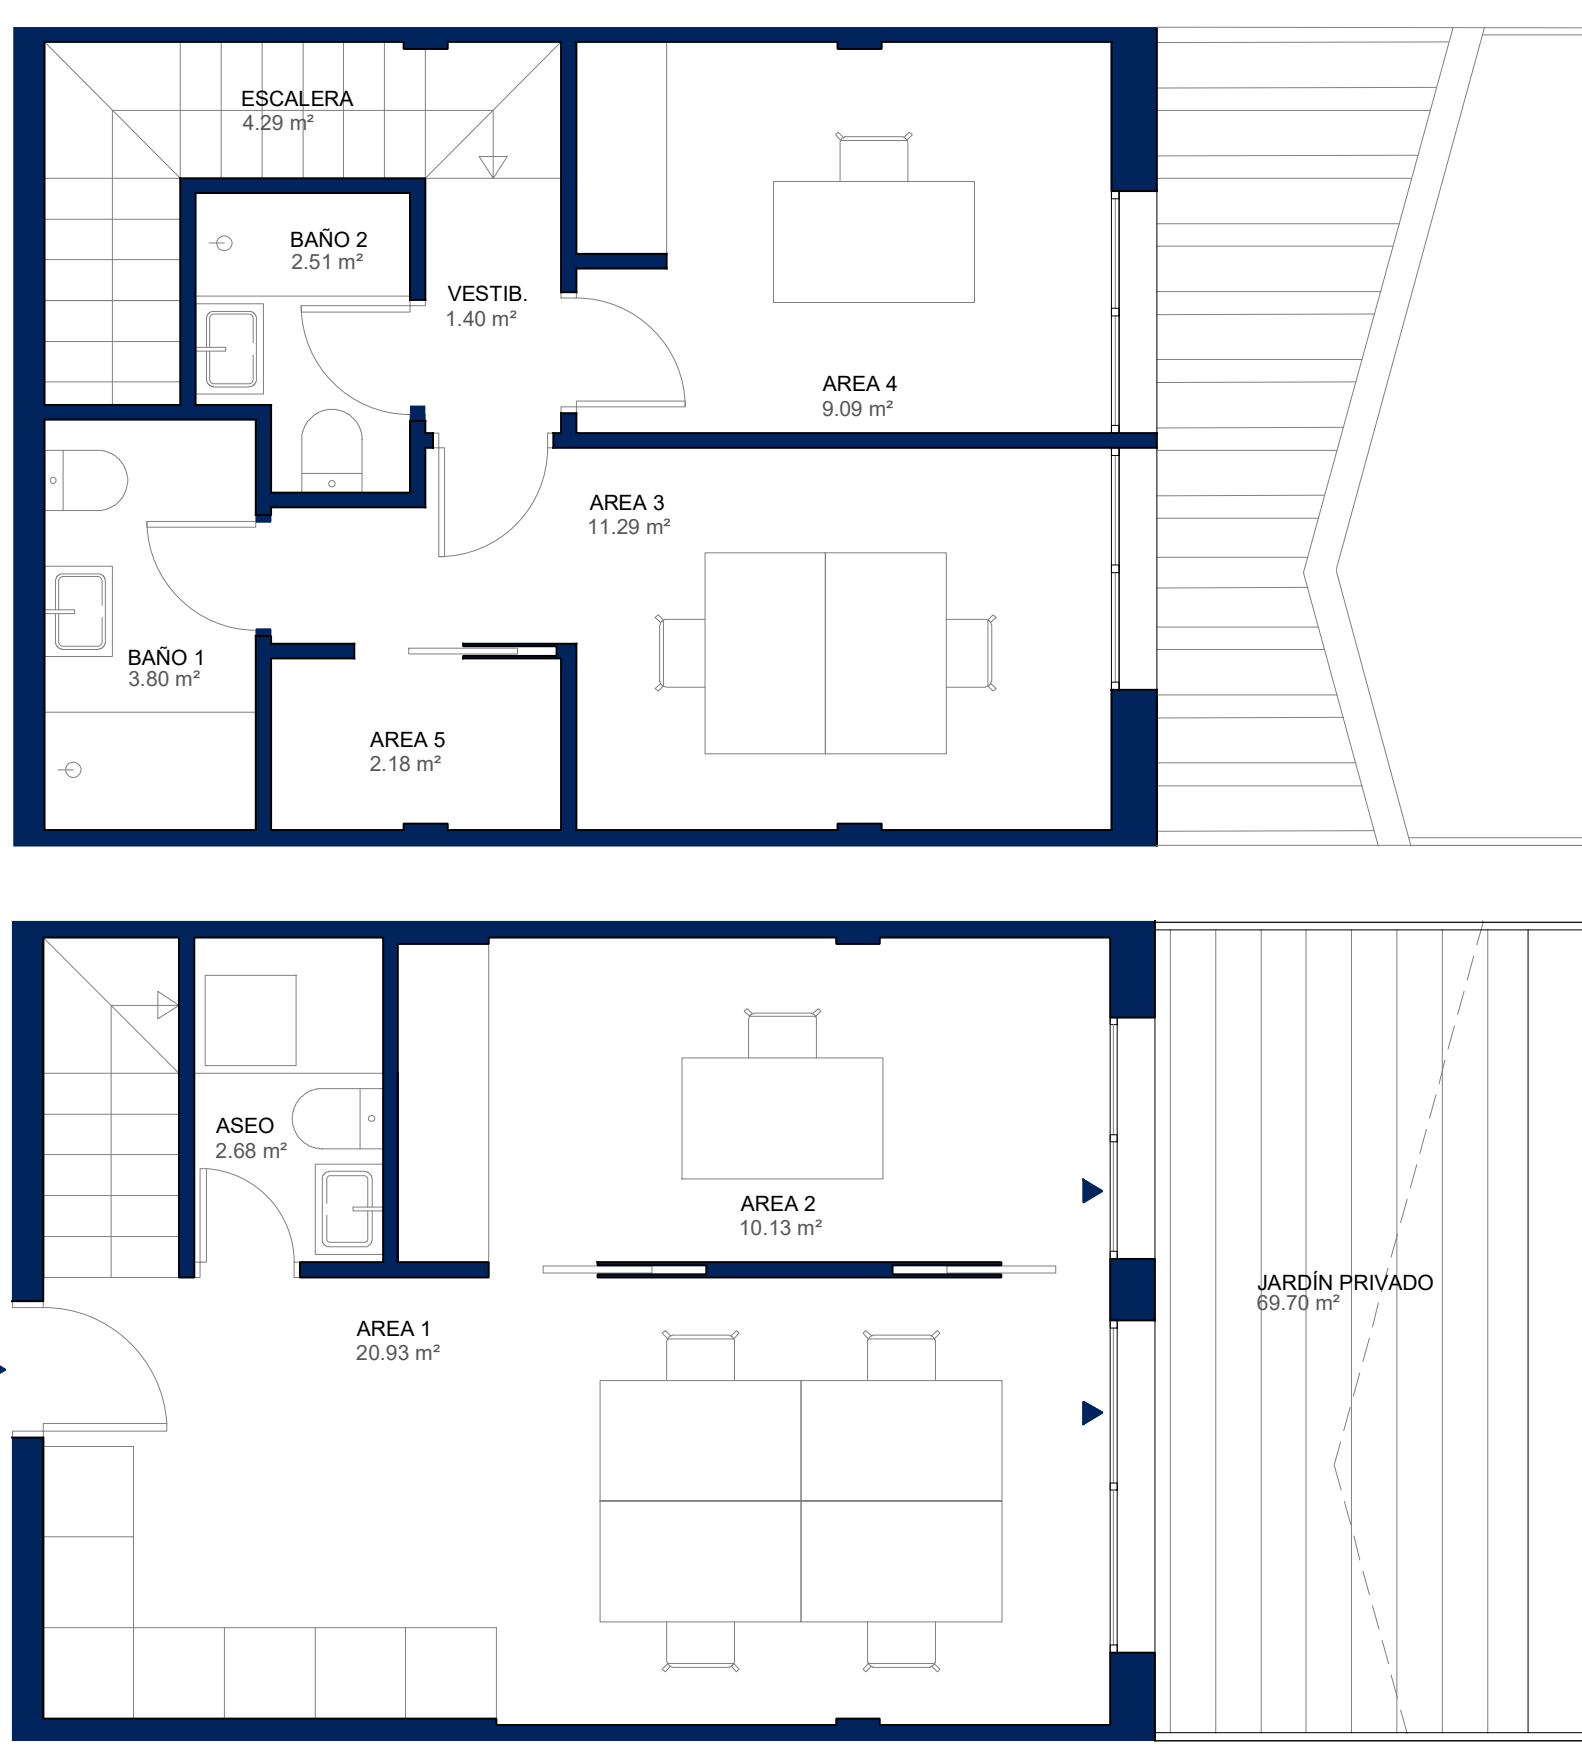

ARGIS SOTOVERDE

DESPACHO P4.010

Tipo F43

SUPERFICIE TOTAL ÚTIL	138,00 m ²
SUPERFICIE ÚTIL INTERIOR	68,30 m ²
SUPERFICIE ÚTIL EXTERIOR <small>jardín privado</small>	69,70 m ²
SUPERFICIE CONSTRUIDA CON COMUNES	100,94 m²

 ARGIS
living

ARGIS SOTOVERDE

DESPACHO P4.010

Tipo F43

 ARGIS
living

escala gráfica
0 1 2