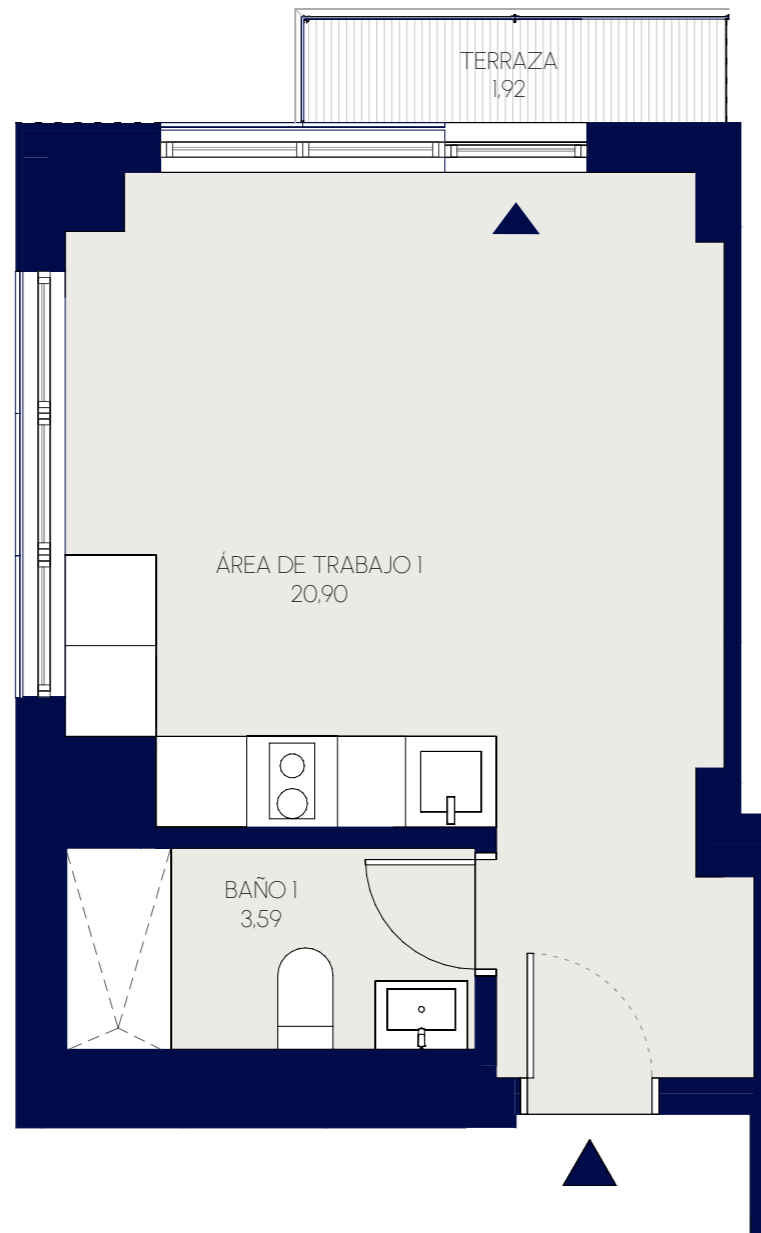

## 115 Planta Primera Tipo LT01.2

N

### Superficies

Útil interior	24,49 m <sup>2</sup>
Útil exterior cubierta	-- m <sup>2</sup>
Útil total	24,49 m <sup>2</sup>
Construida con comunes (incluye superficies exteriores cubiertas)	41,67 m <sup>2</sup>
Útil exterior descubierta	1,92 m <sup>2</sup>