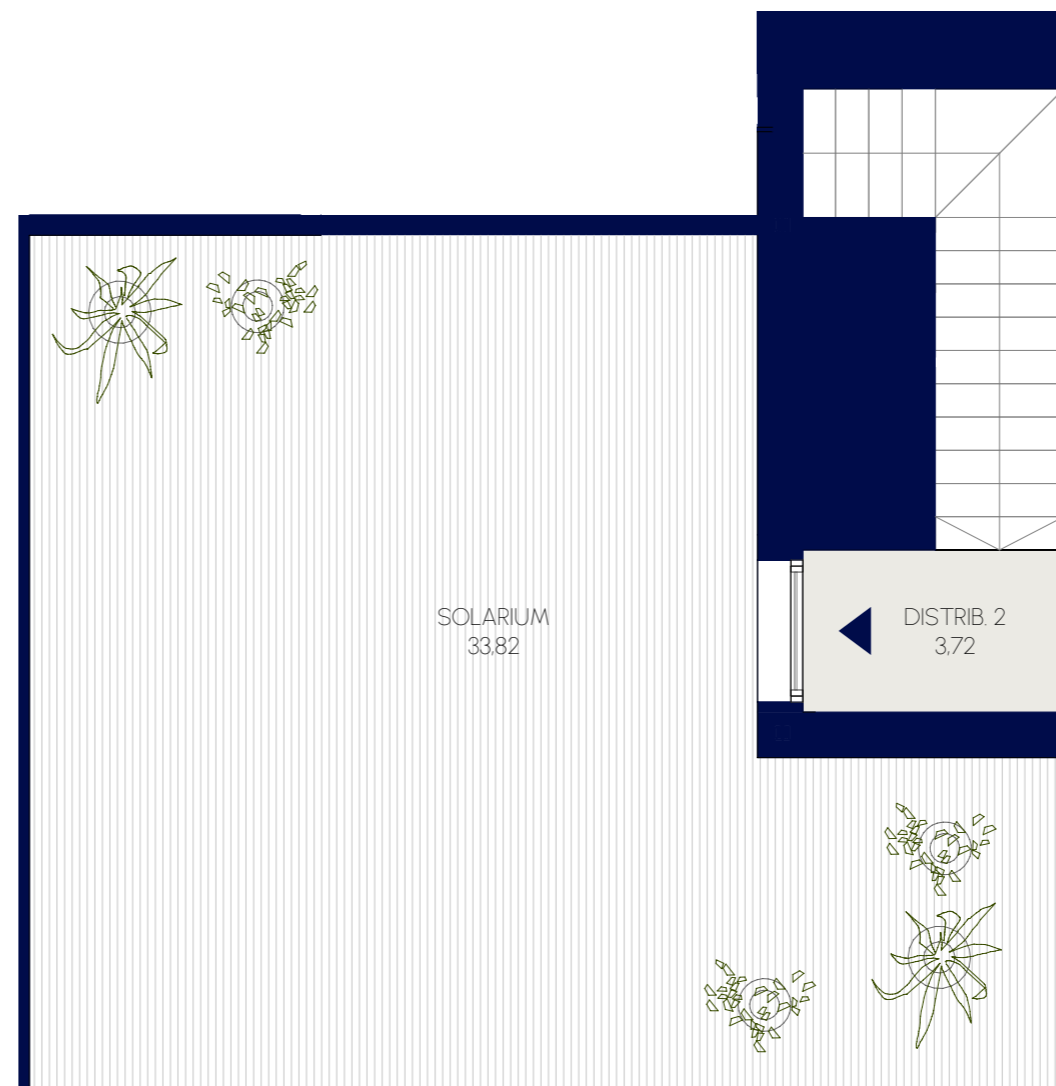

407 Planta Cuarta Tipo LT07.1

N

Superficies

Útil interior	44,48 m ²
Útil exterior cubierta	-- m ²
Útil total	44,48 m ²

Construida con comunes
(incluye superficies exteriores cubiertas) 73,27 m²

Útil exterior descubierta 35,75 m²

NOTA: Este plano está basado en un proyecto inicial, pudiendo sufrir modificaciones por motivos técnicos o jurídicos y a criterio de la dirección facultativa. El equipamiento, mobiliario y la decoración no están incluidos en el producto. Las superficies y datos numéricos son aproximados y podrían sufrir variaciones durante el desarrollo del Proyecto.